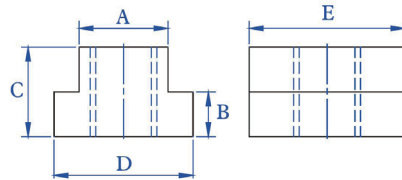

X-3 & DX-3 Sonderzubehöre
X-3 & DX-3 Optional Accessories

Parallelspannpratzen
Parallel Clamp Device

T- Nutensteine
T-Slot Nuts

Einheit/Unit (mm)

Artikel Item	A	B	C	D	E
M12 x P1,75	14	8	16	22	28
M12 x P1,75	16	8	16	25	28
M12 x P1,75	18	10	19	28	32

Aluminium-Spannbacke
Aluminum Jaw

Bewegungsseite
Movable Side

Befestigungsseite
Fixed Side

Aluminium-Spannbacke V Typ
Aluminum Jaw V Type

Bewegungsseite
Movable Side

Befestigungsseite
Fixed Side