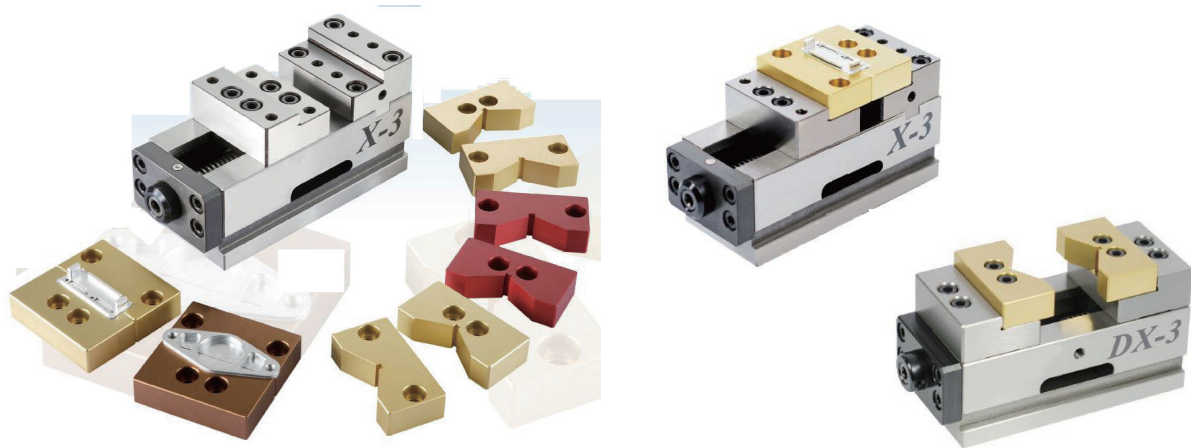

X-3 & DX-3 Sonderzubehöre
X-3 & DX-3 Optional Accessories

Parallelspannpratzen
Parallel Clamp Device

T- Nutensteine
T-Slot Nuts

Einheit/Unit (mm)

Artikel Item	A	B	C	D	E
M12 x P1,75	14	8	16	22	28
M12 x P1,75	16	8	16	25	28
M12 x P1,75	18	10	19	28	32

Aluminium-Spannbacke
Aluminum Jaw

Bewegungsseite
Movable Side

Befestigungsseite
Fixed Side

Aluminium-Spannbacke V Typ
Aluminum Jaw V Type

Bewegungsseite
Movable Side

Befestigungsseite
Fixed Side