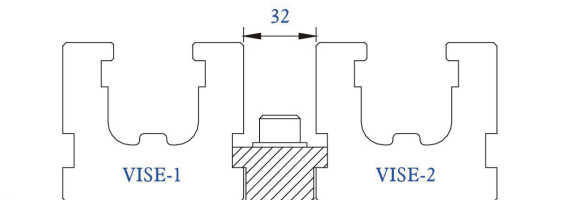

X-3 & DX-3 Sonderzubehöre
X-3 & DX-3 Optional Accessories

Parallelspannpratzen
Parallel Clamp Device

T- Nutensteine
T-Slot Nuts

Einheit/Unit (mm)

Artikel Item	A	B	C	D	E
M12 x P1,75	14	8	16	22	28
M12 x P1,75	16	8	16	25	28
M12 x P1,75	18	10	19	28	32

Aluminium-Spannbacke
Aluminum Jaw

Bewegungsseite
Movable Side

Befestigungsseite
Fixed Side

Aluminium-Spannbacke V Typ
Aluminum Jaw V Type

Bewegungsseite
Movable Side

Befestigungsseite
Fixed Side