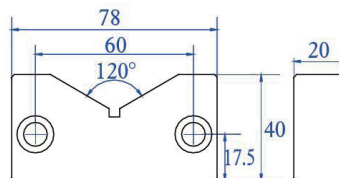

Aluminium-Spannbacke
Aluminum Jaw

Bewegungsseite
Movable Side

Befestigungsseite
Fixed Side

Aluminium-Spannbacke V Typ
Aluminum Jaw V Type

Bewegungsseite
Movable Side

Befestigungsseite
Fixed Side