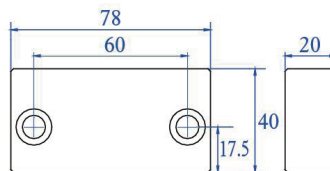

X-3 & DX-3 Sonderzubehöre
X-3 & DX-3 Optional Accessories

Parallelspannpratzen
Parallel Clamp Device

T- Nutensteine
T-Slot Nuts

Einheit/Unit (mm)

Artikel Item	A	B	C	D	E
M12 x P1,75	14	8	16	22	28
M12 x P1,75	16	8	16	25	28
M12 x P1,75	18	10	19	28	32

Aluminium-Spannbacke
Aluminum Jaw

Bewegungsseite
Movable Side

Befestigungsseite
Fixed Side

Aluminium-Spannbacke V Typ
Aluminum Jaw V Type

Bewegungsseite
Movable Side

Befestigungsseite
Fixed Side