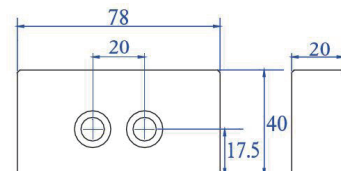

X-3 & DX-3 Sonderzubehöre
X-3 & DX-3 Optional Accessories

Parallelspannpratzen
Parallel Clamp Device

T- Nutensteine
T-Slot Nuts

Einheit/Unit (mm)

Artikel Item	A	B	C	D	E
M12 x P1,75	14	8	16	22	28
M12 x P1,75	16	8	16	25	28
M12 x P1,75	18	10	19	28	32

Aluminium-Spannbacke
Aluminum Jaw

Bewegungsseite
Movable Side

Befestigungsseite
Fixed Side

Aluminium-Spannbacke V Typ
Aluminum Jaw V Type

Bewegungsseite
Movable Side

Befestigungsseite
Fixed Side